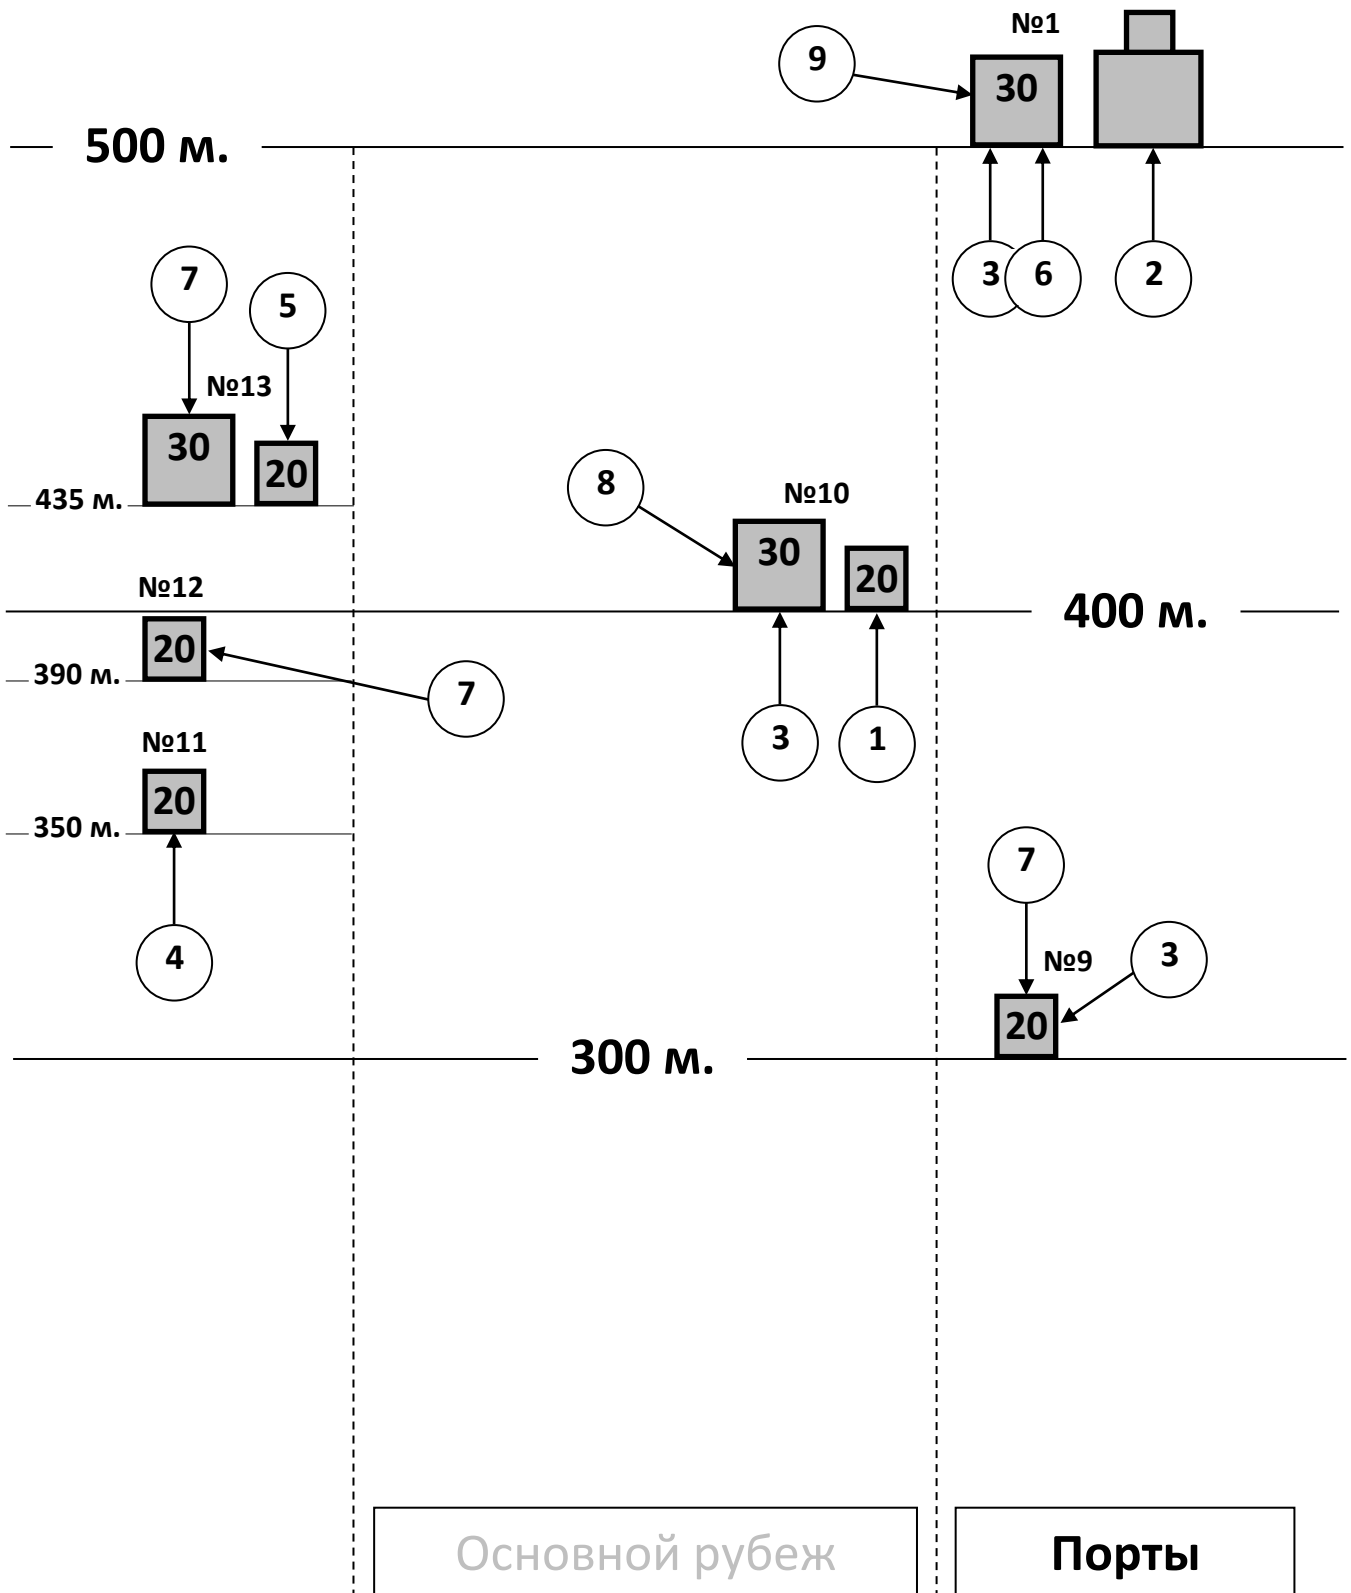

Схем расположения гонгов рубежа «Порты»

XX - номер упражнения в котором используется гонг

XX - размер гонга, см

№XX – обозначение гонга в поле